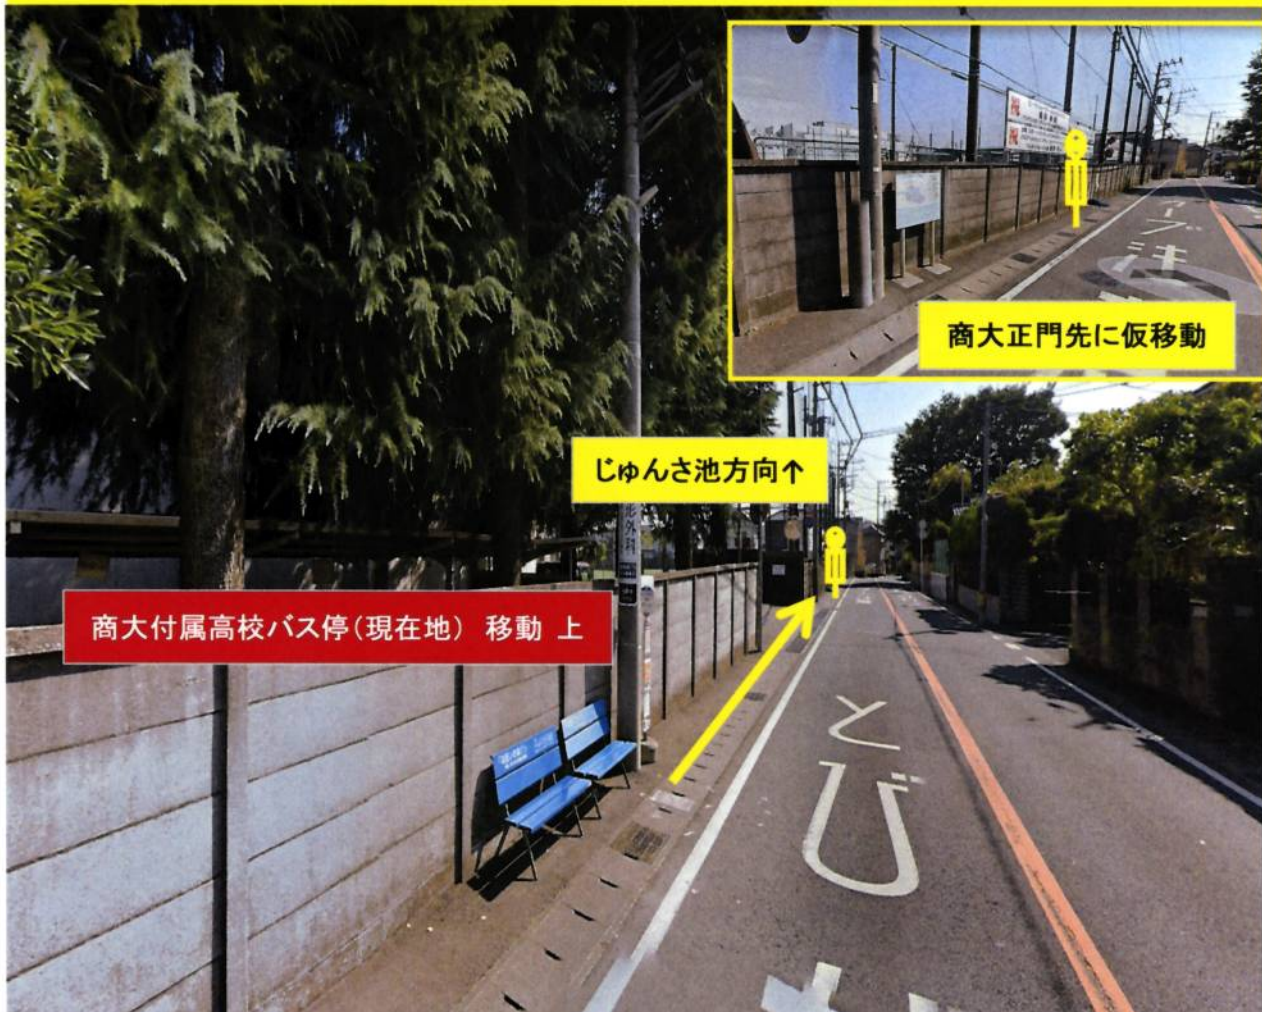

2022年10月吉日

商大付属高校

〔お客様各位〕

お知らせ

外構工事に伴うバス停移動

いつも京成バスをご利用頂きありがとうございます。

商大バス停後方外壁工事に伴い、「商大付属高校」バス停を(市川駅方向へ約50M先)

下記の場所へ仮移動致します。

お客様には、ご不便ご迷惑をお掛け致しますが、何卒ご理解ご了承の上、ご利用くださいますようお願い申し上げます。

期日 2022年10月24日(月)～2023年1月下旬予定

お問合せ 京成バス 市川営業所 047-337-1451