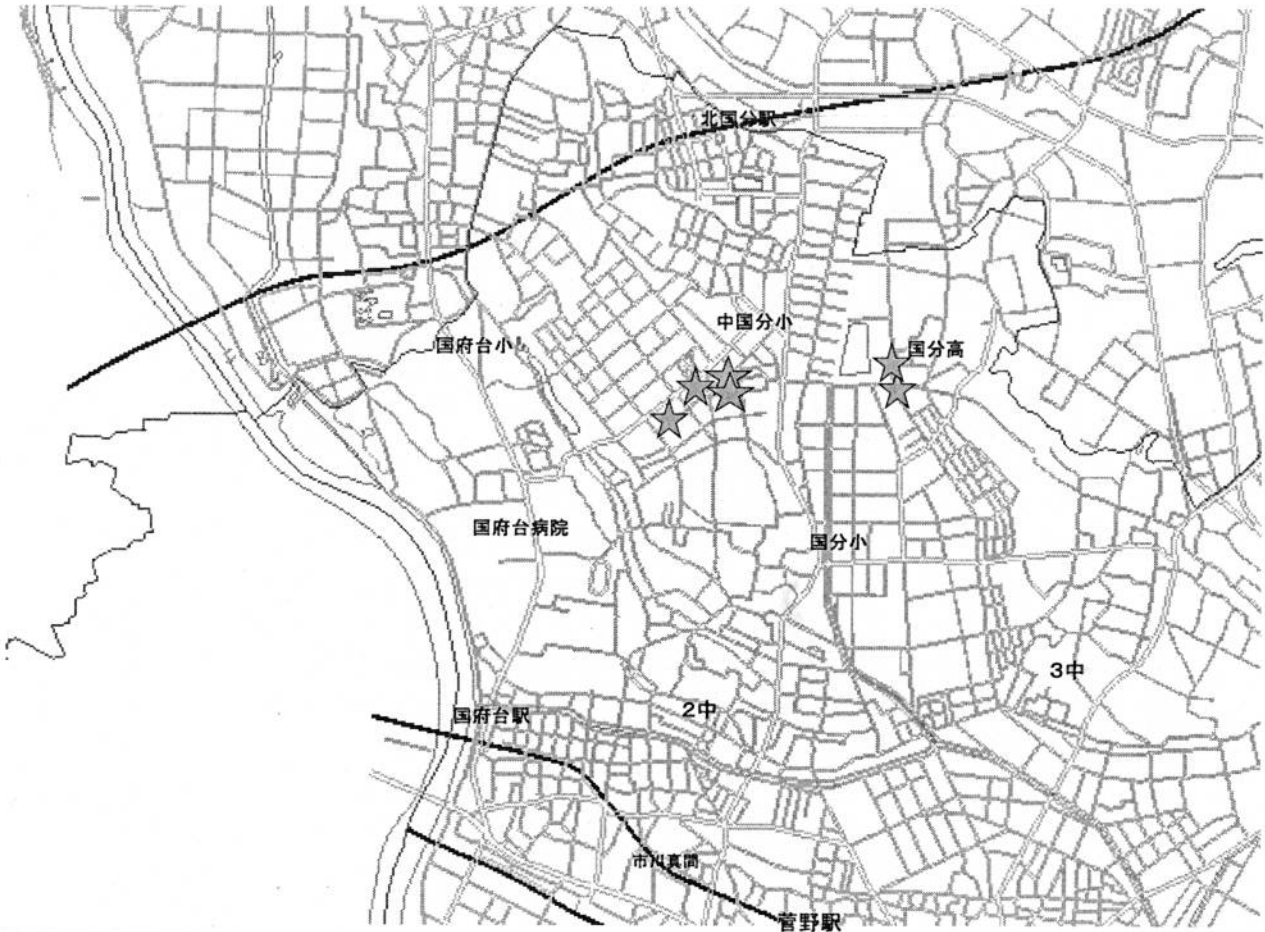

외출 시 반드시 문단속을 합시다

中国分・国分・国府台・真間交番管内犯罪発生マップ 令和2年8月

電話de詐欺が多発していることから、警察で認知した電話de詐欺のアポイント電話を★で表記させていただきます。
電話de詐欺は身近で起こっています！！ 電話で「お金」「キャッシュカード・クレジットカード」の言葉は詐欺です！！

メモ

中国分・国分・国府台・真間ブロックでは、犯罪発生はありませんでした。

市川署管内では、電話de詐欺・自転車盗が多発しています。