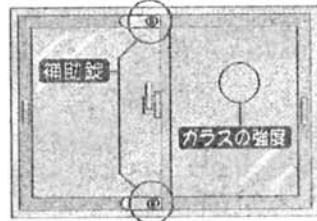

中国分だより

市川警察署
☎ 047-370-0110
中国分交番
☎ 047-373-8680

空き巣被害防止対策

中国分交番管内で、空き巣被害が多く発生しています。

☆ 簡単にできる防犯対策 ☆

空き巣の侵入手口は、ドアや窓ガラス戸の無締まり箇所や窓のガラス破りです。犯人は、

マドのチェックポイント

カギ付近のガラスを割って家屋に侵入しますが、補助錠(ワンドアロック)の設置や防犯フィルムを貼付することで、侵入されにくくなります。