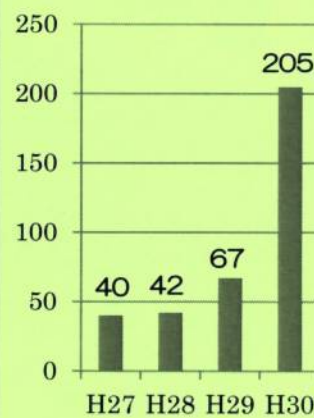

クリーンセンターでの発火検出件数

生活環境整備課

多量のごみ、クリーンセンターへ持ち込むときも分別を

家庭から一度に出た多量のごみは、許可業者に依頼するか、ご自身でクリーンセンターに持ち込むこともできます。このとき、普段のごみ出し同様に「燃やすごみ」「燃やさないごみ」に分けておくようお願いします（指定袋に入れる必要はありません）。

また、家電リサイクル対象品目やパソコンなどクリーンセンターでは処分できないものがありますので、市川市ホームページ（くらし→資源物・ごみ）や分別ガイドブックなどでご確認ください。

【受付】 月～土曜日 午後1時～午後4時 ※土曜日は大変混雑します

【休業日】 日曜日・祝日・年末年始

【手数料】 10kgにつき税別 200円

クリーンセンター 047-328-2326

詳しくはこちら